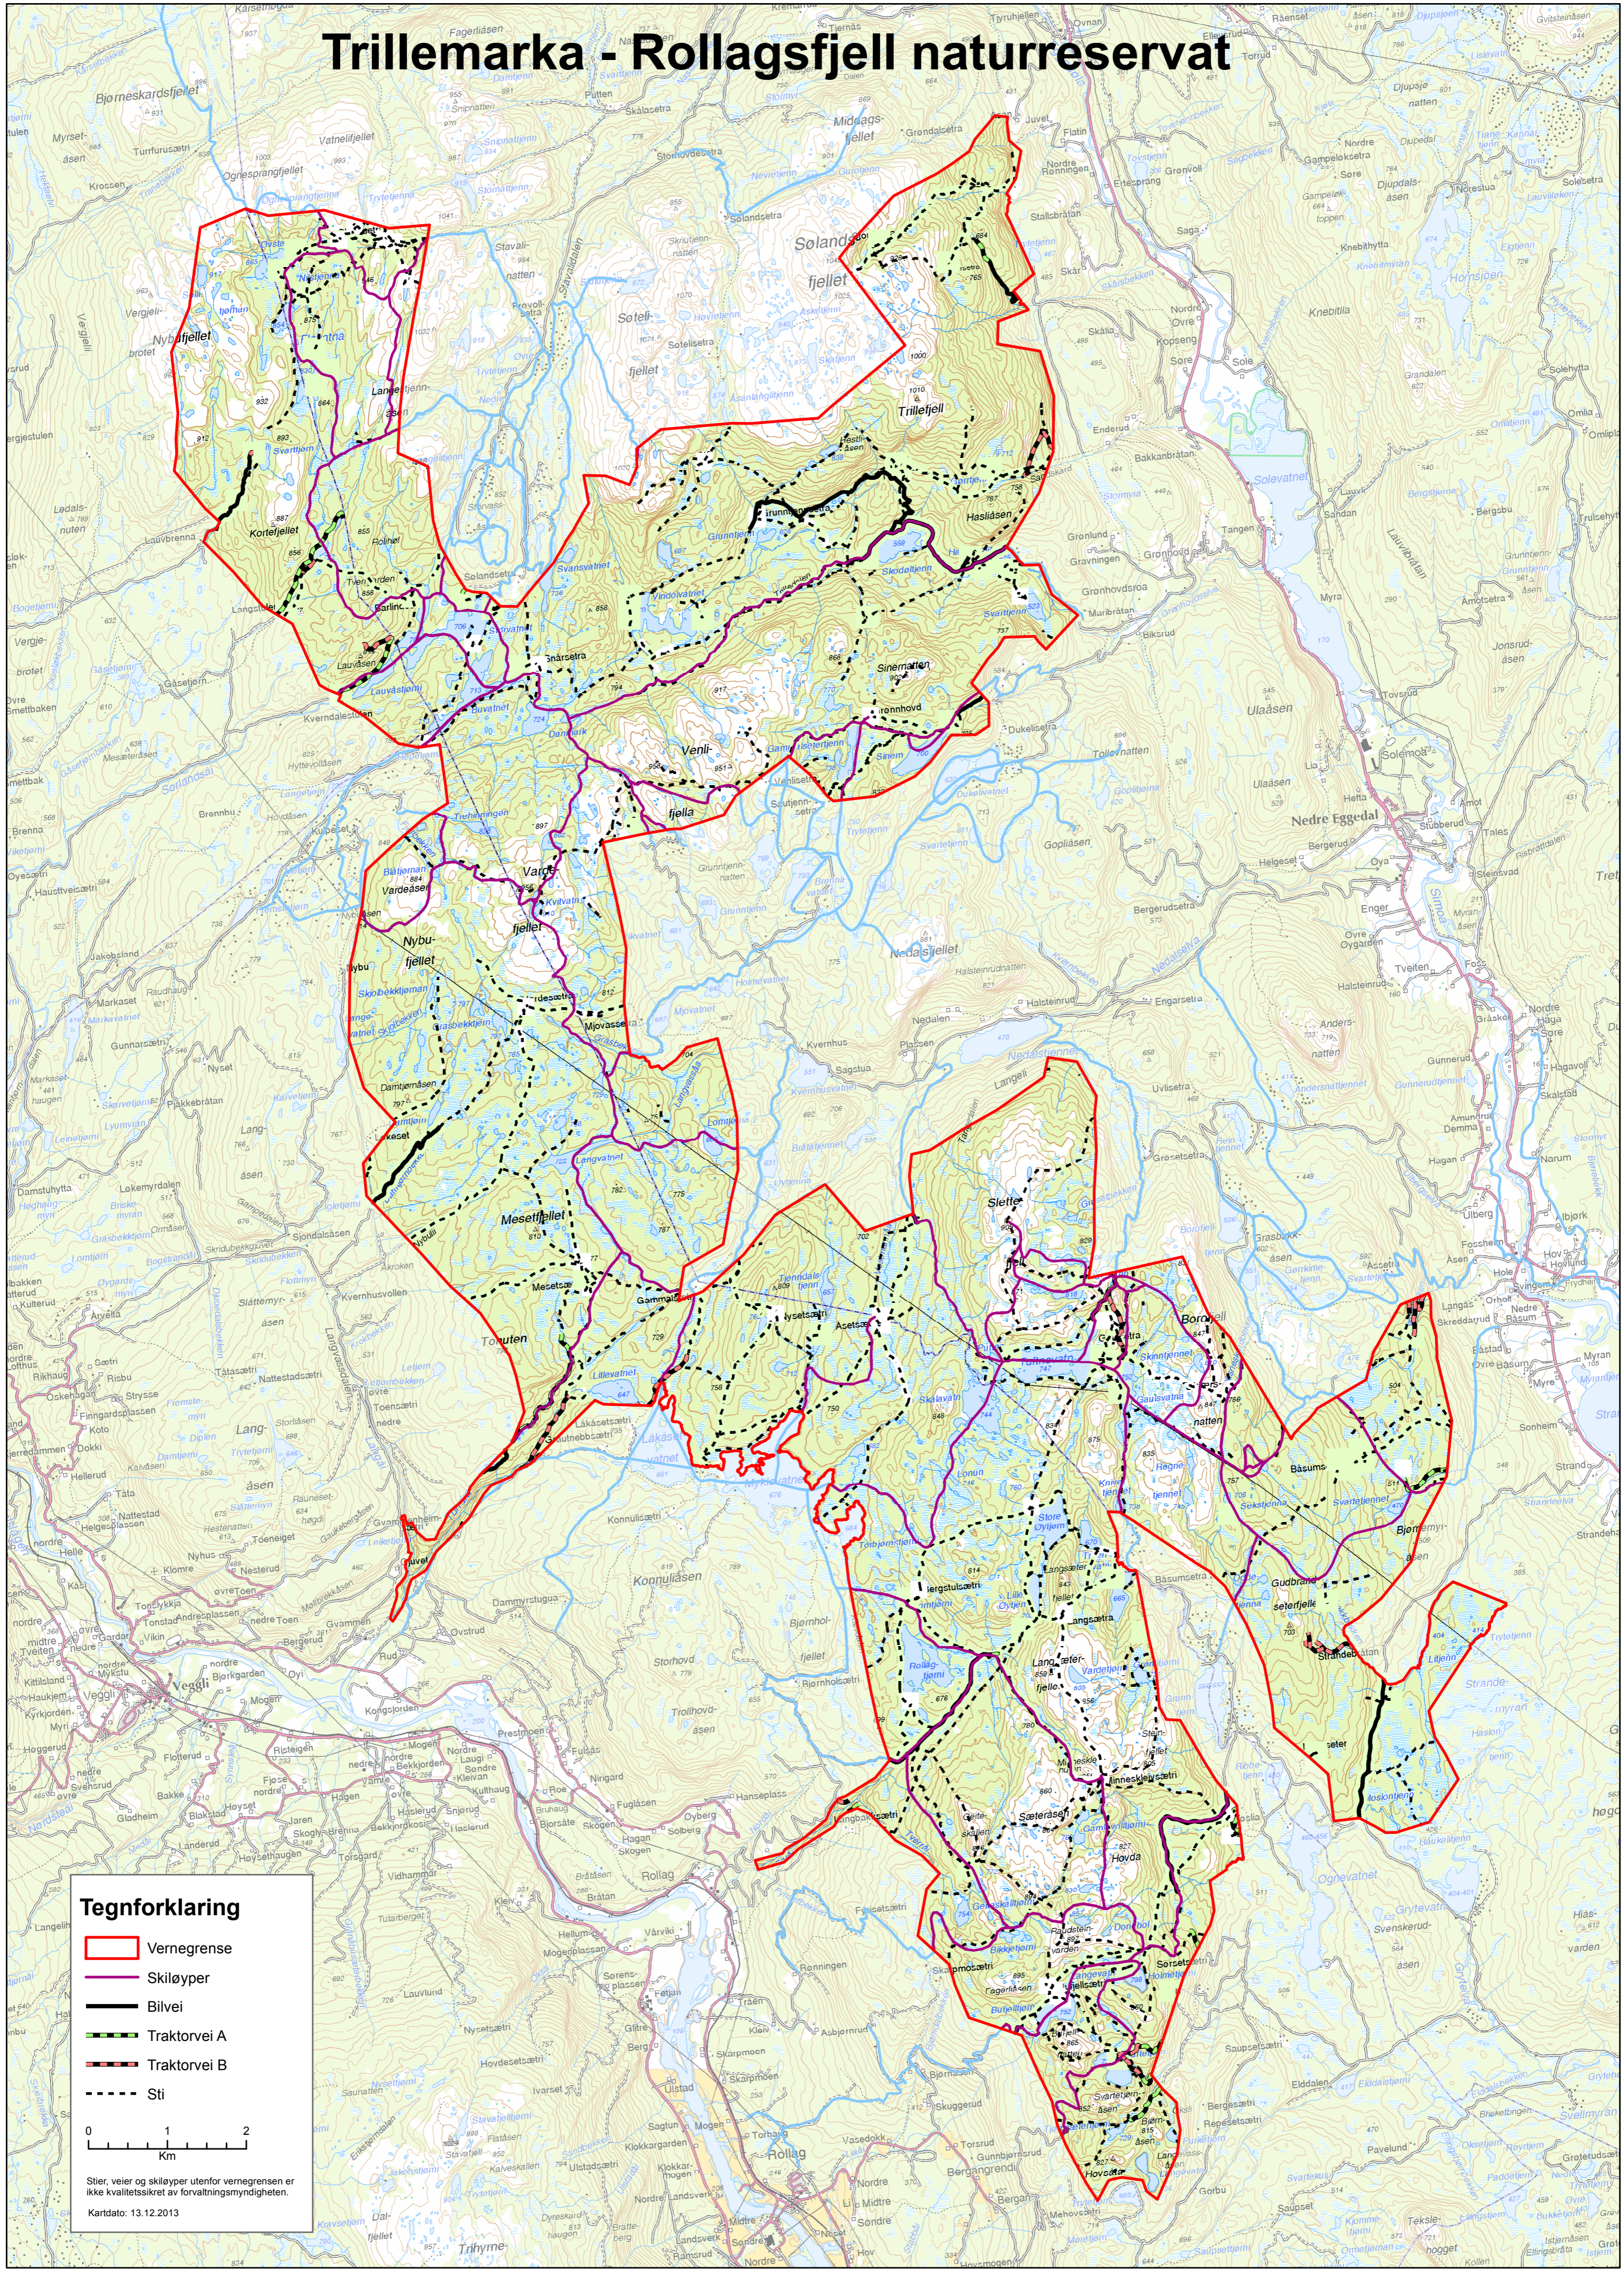

Trillemarka - Rollagsfjell naturreservat

Tegnforklaring

- Vernegrense
- Skiløyper
- Bilvei
- Traktorvei A
- Traktorvei B
- Sti

Stier, veier og skiløyper utenfor vernegrensen er ikke kvalitetssikret av forvaltningsmyndigheten.
Kartdato: 13.12.2013